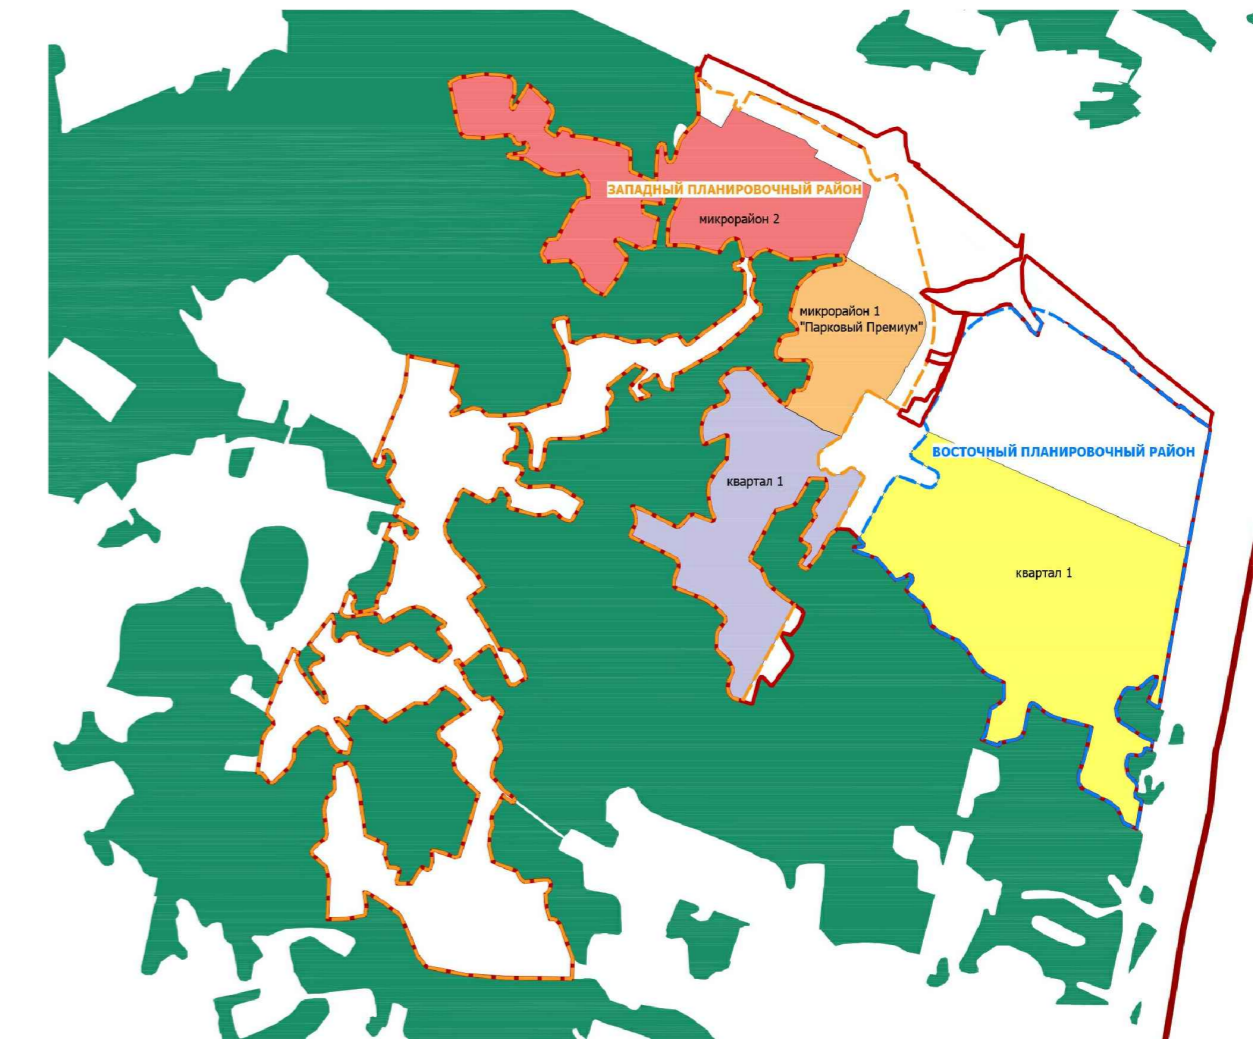

ГЕНЕРАЛЬНЫЙ ПЛАН КРЕМЕНКУЛЬСКОГО СЕЛЬСКОГО ПОСЕЛЕНИЯ, ПОДГОТОВЛЕННЫЙ ПРИМЕНИТЕЛЬНО К П. ПРИГОРОДНЫЙ
КАРТА ПЛАНИРУЕМОГО РАЗМЕЩЕНИЯ ОБЪЕКТОВ МЕСТНОГО ЗНАЧЕНИЯ. ИНЖЕНЕРНАЯ ИНФРАСТРУКТУРА.
ЭЛЕКТРОСНАБЖЕНИЕ
М 1:10000

СХЕМА РАСПОЛОЖЕНИЯ ПЛАНИРОВОЧНЫХ РАЙОНОВ, МИКРОРАЙОНОВ И КВАРТАЛОВ
В СТРУКТУРЕ П. ПРИГОРОДНЫЙ

УСЛОВНЫЕ ОБОЗНАЧЕНИЯ

Границы единиц административно-территориального деления Российской Федерации

- существующие планируемые
- граница муниципального района
- граница сельского поселения
- граница населённого пункта

ЗЕМЛИ НАСЕЛЁННЫХ ПУНКТОВ

- Функциональные зоны
- зона застройки многоквартирными жилыми домами (9 этажей и более)
 - зона смешанной и общественно-деловой застройки
 - зона специализированной общественной застройки
 - многофункциональная общественно-деловая зона
 - зона рекреационного назначения
 - зона озеленённых территорий общего пользования (лесопарки, парки, сады, скверы, бульвары, городские леса)
 - коммунально-складская зона
 - производственная зона
 - зона инженерной инфраструктуры
 - зона транспортной инфраструктуры
- ЗЕМЛИ ЛЕСНОГО ФОНДА
- зона лесов

ОБЪЕКТЫ РЕГИОНАЛЬНОГО И МЕСТНОГО ЗНАЧЕНИЯ

- сущ. план. реконст.
- трансформаторная подстанция (ТП)
- распределительный пункт (РП)

- существующие планируемые
- ОБЪЕКТЫ ИНЖЕНЕРНОЙ ИНФРАСТРУКТУРЫ
- линия электропередачи (ЛЭП)