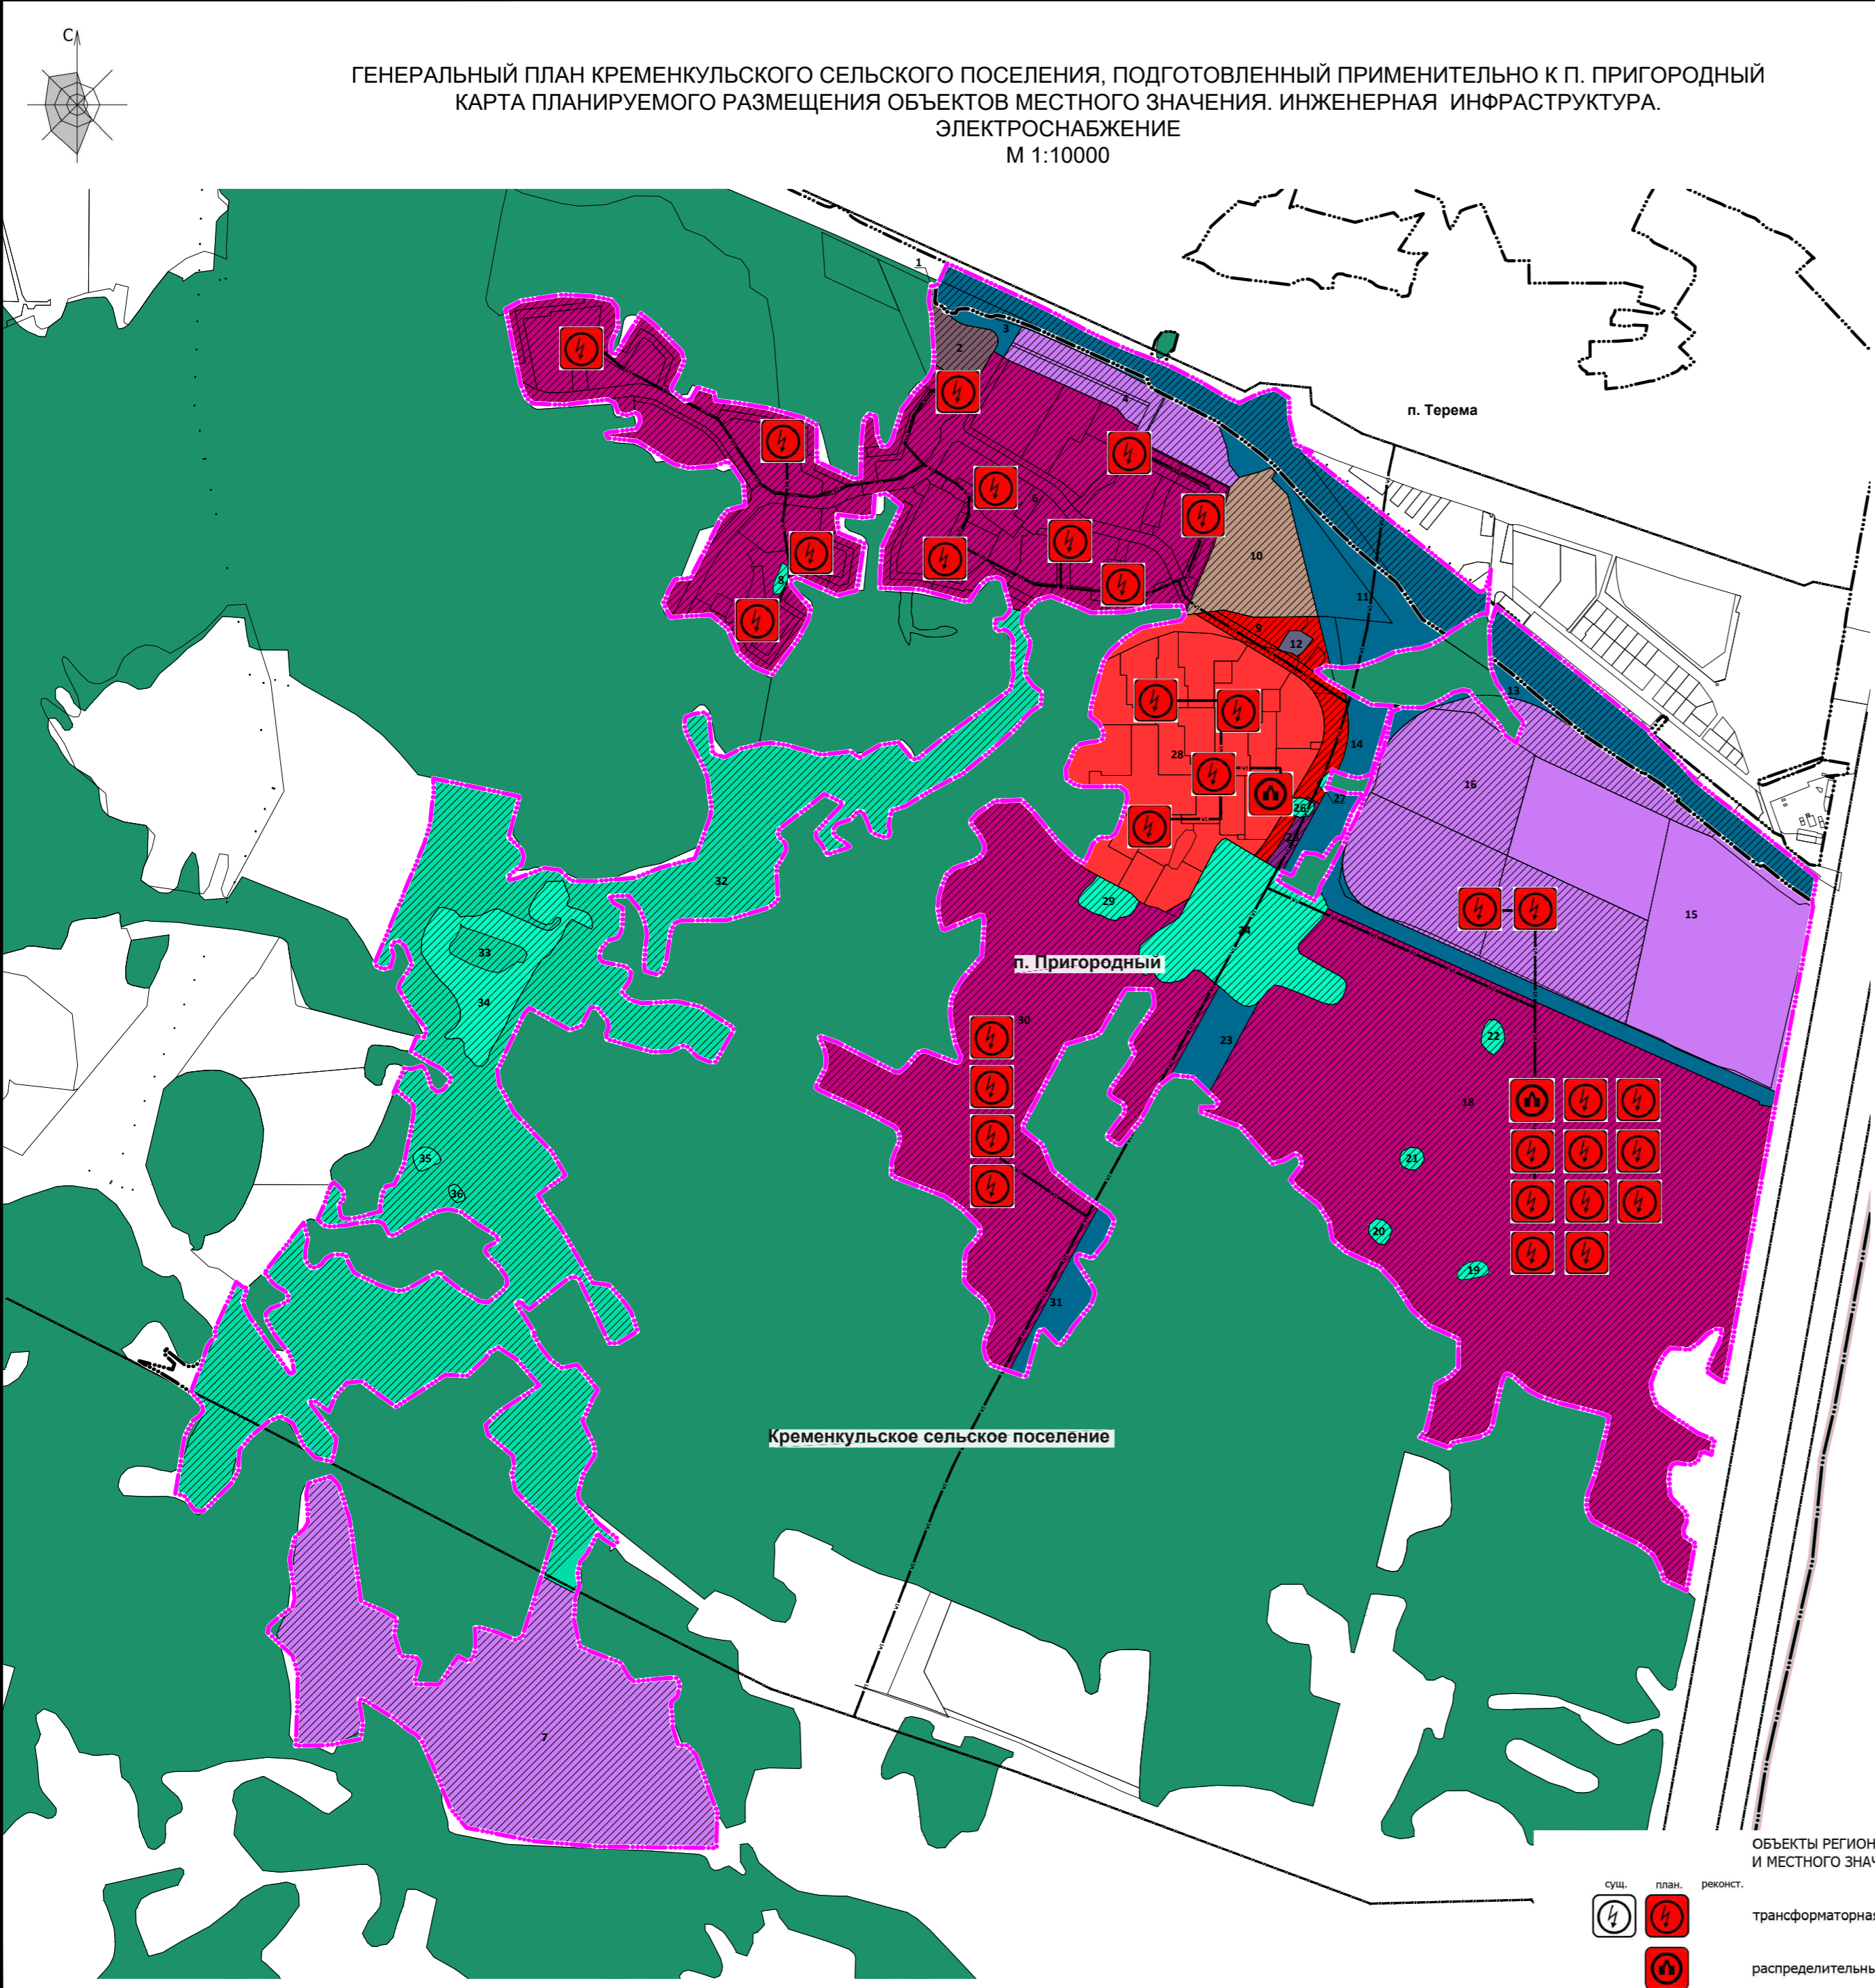

ГЕНЕРАЛЬНЫЙ ПЛАН КРЕМЕНКУЛЬСКОГО СЕЛЬСКОГО ПОСЕЛЕНИЯ, ПОДГОТОВЛЕННЫЙ ПРИМЕНИТЕЛЬНО К П. ПРИГОРОДНЫЙ
КАРТА ПЛАНИРУЕМОГО РАЗМЕЩЕНИЯ ОБЪЕКТОВ МЕСТНОГО ЗНАЧЕНИЯ. ИНЖЕНЕРНАЯ ИНФРАСТРУКТУРА.
ЭЛЕКТРОСНАБЖЕНИЕ
М 1:10000

СХЕМА РАСПОЛОЖЕНИЯ ПЛАНИРОВОЧНЫХ РАЙОНОВ, МИКРОРАЙОНОВ И КВАРТАЛОВ
В СТРУКТУРЕ П. ПРИГОРОДНЫЙ

УСЛОВНЫЕ ОБОЗНАЧЕНИЯ

Границы единиц административно-территориального деления Российской Федерации

- существующие планируемые
- граница муниципального района
- граница сельского поселения
- граница населённого пункта

ЗЕМЛИ НАСЕЛЁННЫХ ПУНКТОВ

- Функциональные зоны
- зона застройки многоквартирными жилыми домами (9 этажей и более)
 - зона смешанной и общественно-деловой застройки
 - зона специализированной общественной застройки
 - многофункциональная общественно-деловая зона
 - зона рекреационного назначения
 - зона озеленённых территорий общего пользования (лесопарки, парки, сады, скверы, бульвары, городские леса)
 - коммунально-складская зона
 - производственная зона
 - зона инженерной инфраструктуры
 - зона транспортной инфраструктуры
- ЗЕМЛИ ЛЕСНОГО ФОНДА
- зона лесов

ОБЪЕКТЫ РЕГИОНАЛЬНОГО И МЕСТНОГО ЗНАЧЕНИЯ

- сущ. план. реконст.
- трансформаторная подстанция (ТП)
- распределительный пункт (РП)

- существующие планируемые
- ОБЪЕКТЫ ИНЖЕНЕРНОЙ ИНФРАСТРУКТУРЫ
- линия электропередачи (ЛЭП)