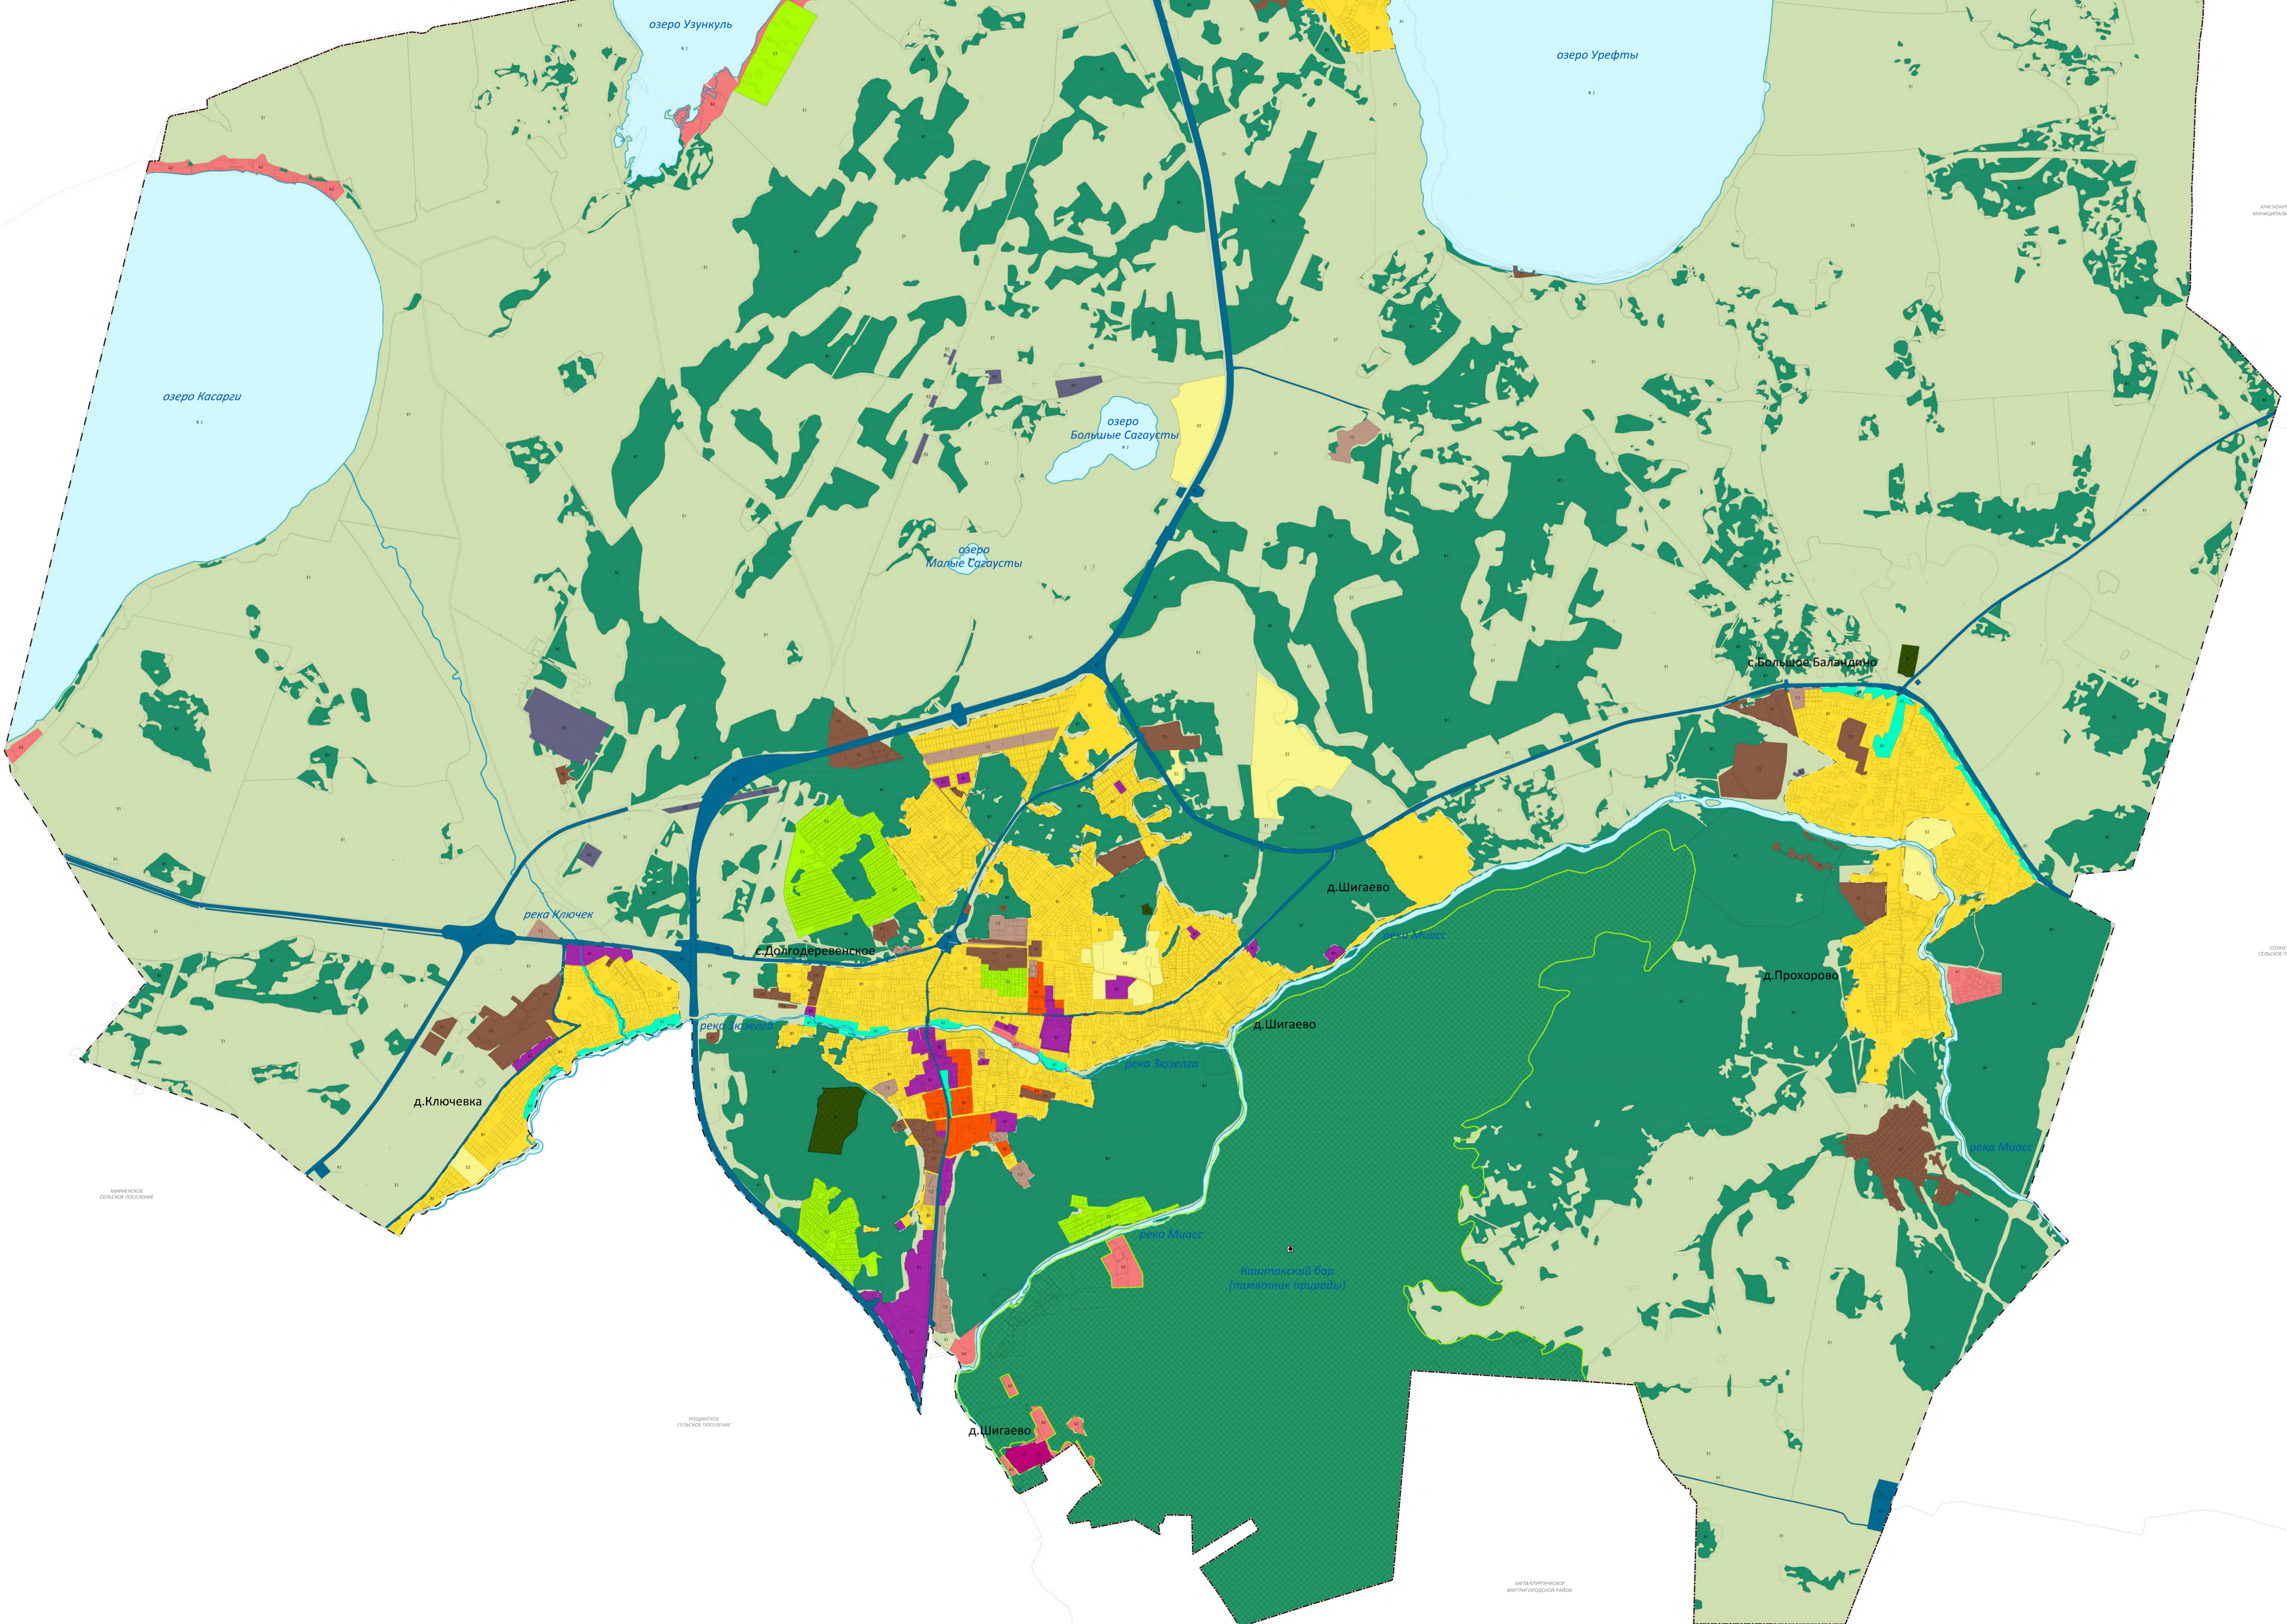

ДОЛГОДЕРЕВЕНСКОЕ СЕЛЬСКОЕ ПОСЕЛЕНИЕ
ПРАВИЛА ЗЕМЛЕПОЛЬЗОВАНИЯ И ЗАСТРОЙКИ (ВНЕСЕНИЕ ИЗМЕНЕНИЙ)
КАРТА ГРАДОСТРОИТЕЛЬНОГО ЗОНИРОВАНИЯ

инженерное
ландшафтное проектирование

Код объекта	Наименование	Условный обозначение
0101001	Граница административной территории	---
0101002	Граница населенного пункта	---
0101003	Граница земельного участка	-.-.-